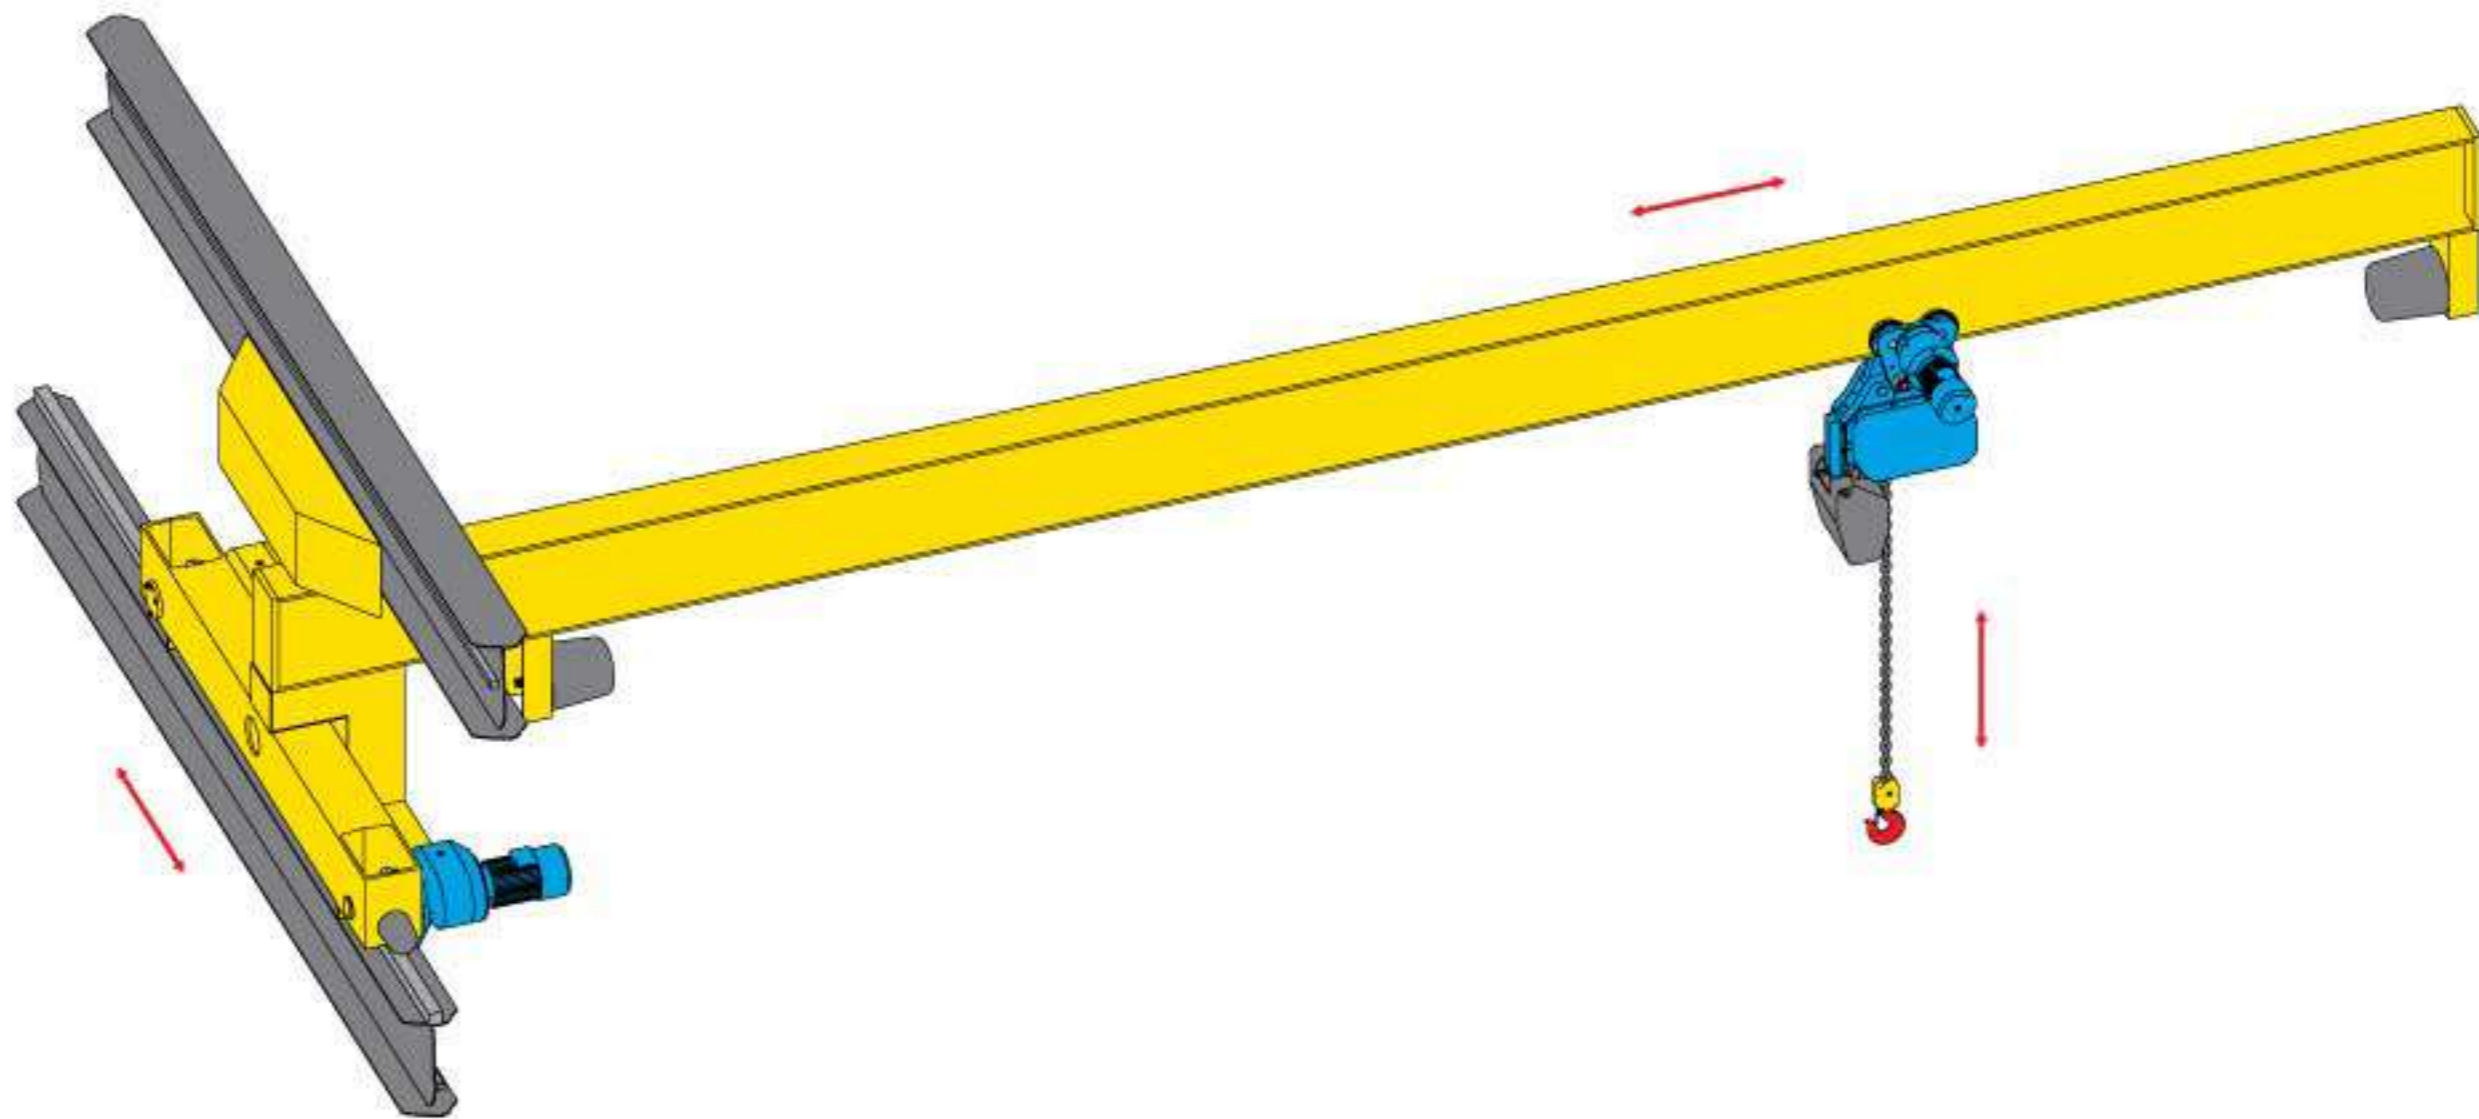

جرثقیل های متحرک دیواری Wall Travelling Cranes

تیپ تولید - Routin

کاربرد در صنایع سبک پرکار از قبیل مونتاژ، ماشین کاری، انبار قطعات

- دارای قابلیت نصب بالبرهای زنجیری و سیم بکسلی
- ظرفیت بارگیری از ۱۰۰ کیلوگرم تا ۵ تن
- طول بازو :
- ۱ تن تا ۲/۵ تن ← طول بازو : ۱۰ متر
- ۳/۲ تن ← طول بازو : ۹ متر
- ۴ تن ← طول بازو : ۸ متر
- ۵ تن ← طول بازو : ۷ متر
- گروه های کاری مختلف سازه ای : A3 to A8
- خیز (def) :
- A3 to A5 : def (1/600 ~ 1/800)
- A6 to A8 : def (1/1000 ~ 1/1200)
- سرعت های حرکتی مختلف
- دارای شش حرکت برقی
- قابلیت نصب در ارتفاع های مختلف